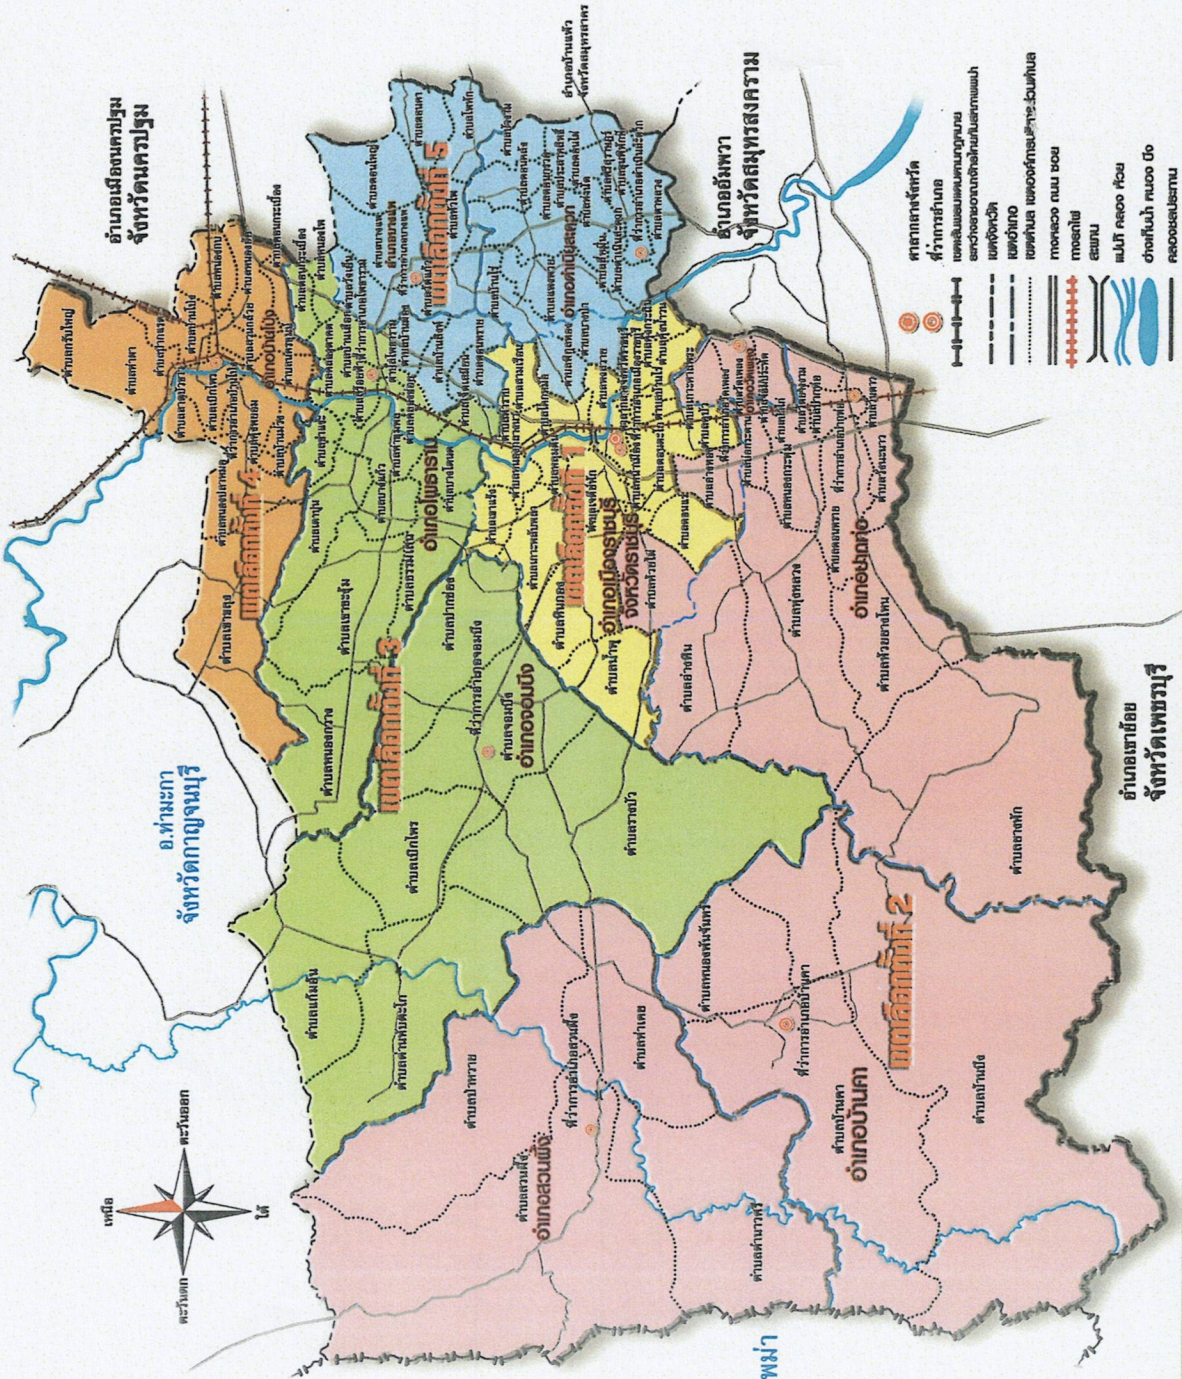

เอกสารแนบท้ายประกาศสำนักงาน กกต.จังหวัดราชบุรี เรื่อง รูปแบบการแบ่งเขตเลือกตั้งสมาชิกสภาผู้แทนราษฎร
แบบแบ่งเขตเลือกตั้ง ของจังหวัดราชบุรี ลงวันที่ 3 กุมภาพันธ์ 2566

ข้อมูลจำนวนราษฎรประกอบการแบ่งเขตเลือกตั้ง รูปแบบที่ 4

เขตเลือกตั้งที่	พื้นที่ที่ประกอบเป็นเขตเลือกตั้ง	จำนวนราษฎร	หมายเหตุ
1	1. อำเภอเมืองราชบุรี ยกเว้น - ตำบลห้วยไผ่ - ตำบลพิกุลทอง - ตำบลอ่างทอง - ตำบลบางป่า	173,004	1. จำนวนเขตเลือกตั้ง 5 เขตเลือกตั้ง 2. จำนวน ส.ส.ทั้งจังหวัด 5 คน (เขตเลือกตั้งละ 1 คน) 3. จำนวนราษฎรรวมทั้งจังหวัด 865,807 คน 4. จำนวนราษฎรต่อ ส.ส. 1 คน 173,161 คน 5. ผลต่างของจำนวนราษฎรในแต่ละเขตเลือกตั้งจากจำนวนเฉลี่ยราษฎรต่อ ส.ส. 1 คน มีดังนี้
2	1. อำเภอเมืองราชบุรี เฉพาะ - ตำบลห้วยไผ่ - ตำบลอ่างทอง 2. อำเภอปากท่อ 3. อำเภอสวนผึ้ง 4. อำเภอวัดเพลง 5. อำเภอบ้านคา	177,606	เขตเลือกตั้งที่ 1 น้อยกว่า 157 คน คิดเป็น -0.09% เขตเลือกตั้งที่ 2 มากกว่า 4,445 คน คิดเป็น 2.57% เขตเลือกตั้งที่ 3 น้อยกว่า 632 คน คิดเป็น -0.37% เขตเลือกตั้งที่ 4 น้อยกว่า 2,343 คน คิดเป็น -1.35% เขตเลือกตั้งที่ 5 น้อยกว่า 1,311 คน คิดเป็น -0.76%
3	1. อำเภอโพธาราม ยกเว้น - ตำบลบ้านฆ้อง - ตำบลบ้านสิงห์ - ตำบลดอนทราย 2. อำเภอจอมบึง	172,529	
4	1. อำเภอบ้านโป่ง	170,818	
5	1. อำเภอเมืองราชบุรี เฉพาะ - ตำบลพิกุลทอง - ตำบลบางป่า 2. อำเภอดำเนินสะดวก 3. อำเภอบางแพ 4. อำเภอโพธาราม เฉพาะ - ตำบลบ้านฆ้อง - ตำบลบ้านสิงห์ - ตำบลดอนทราย	171,850	

แผนที่แบ่งเขตเลือกตั้งสมาชิกสภาผู้แทนราษฎรจังหวัดราชบุรี รูปแบบที่ 4

- เขต 1** = **อ.เมืองราชบุรี**
 ยากะฉิม, ต.สองพี่น้อง, ต.พริกทอง, ต.อ่าบทอง, ต.บางหญ้า
- เขต 2** = **อ.เมืองราชบุรี** เฉพาะ: อ.ปากท่อ
 อ.ศรีอภัย, อ.อ่าบทอง - อ.ปากท่อ
 - อ.สวนผึ้ง - อ.วัดเพลง - อ.บ้านคา
- เขต 3** = **อ.โพธาราม** ยกเว้น
 ต.บ้านของ, ต.บ้านสิงห์, ต.คลองทราย
- เขต 4** = **อ.บ้านโป่ง**
- เขต 5** = **อ.เมืองราชบุรี** เฉพาะ: ต.พริกทอง, ต.บางหญ้า
 - อ.ท่ามะนาว - อ.บางแพะ - อ.โพธาราม
 เฉพาะ: ต.บ้านของ, ต.บ้านสิงห์, ต.คลองทราย